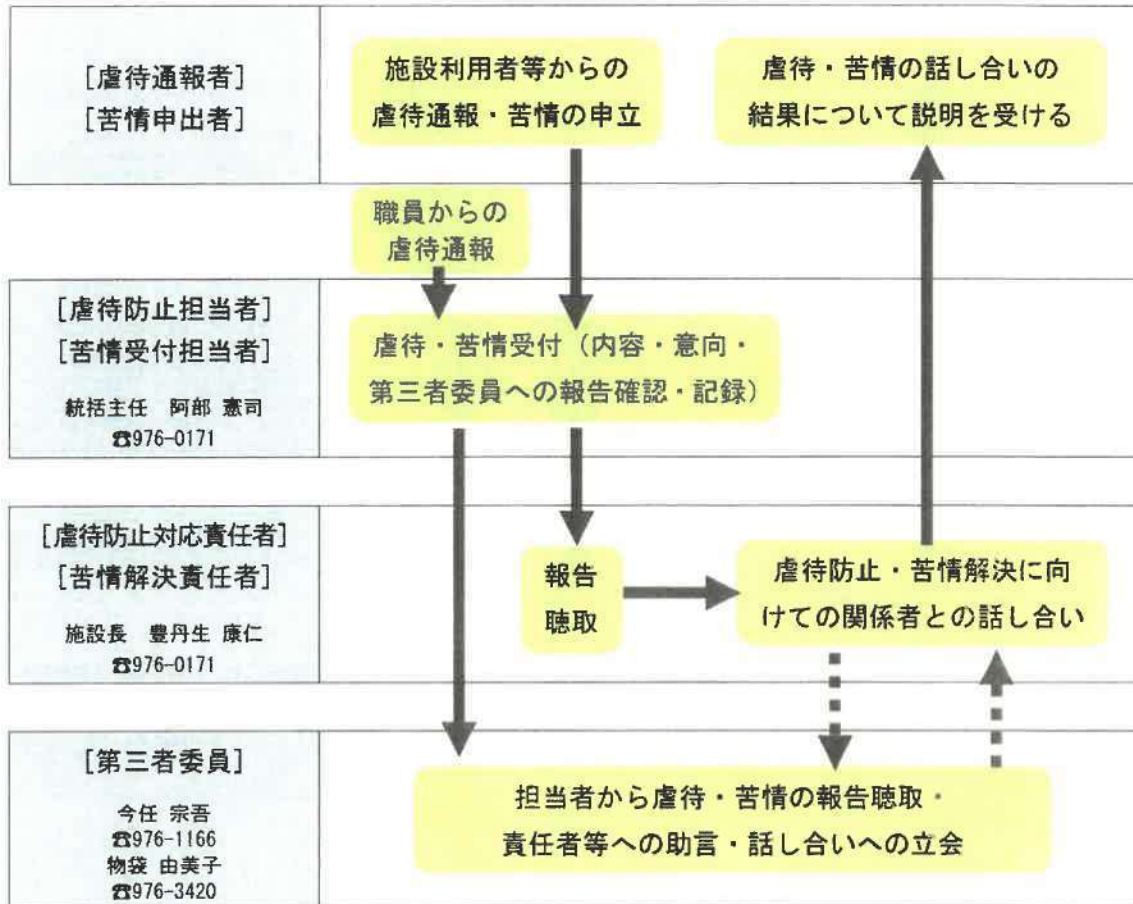

若葉荘では、虐待防止対応規程及び苦情解決委員会設置規則により、利用者の人権擁護に取り組んでいます。生活のこと、施設のことなどで心配なことや分からないことがありましたら、遠慮なく申し出てください。

福岡県には福岡県運営適正化委員会が福岡県社会福祉協議会内にありますので、施設に対して直接言いにくいことなどがありましたら、下記の電話番号までご相談ください。

〒816-0804 福岡県春日市原町3丁目1-7（クローバープラザ内）